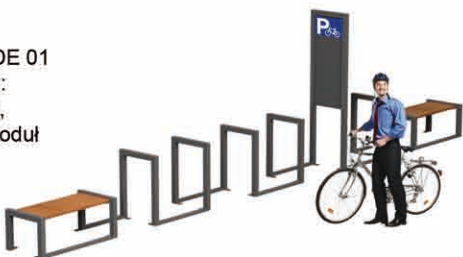

001 Parkingi rowerowe linia MODE kod: MODE/./P

1. Parkingi rowerowe można zmieniać i modyfikować w dowolny sposób. Do Państwa dyspozycji są następujące elementy:

- ławka bez oparcia,
- ławka z oparciem,
- barierka rowerowa moduł na 4 rowery,
- barierka rowerowa moduł na 6 rowerów,
- tablica ogłoszeniowa,
- donica,
- kosz

Kolory standardowe:

RAL: 2011 RAL: 7016 RAL: 5010 RAL: 6029 RAL: 1003 RAL: 3020

UWAGA: na zamówienie można wykonać stojak w dowolnym kolorze z palety RAL

Parking rowerowy MODE 01

Zastosowane elementy:

- ławka bez oparcia x 2,
- barierka rowerowa, moduł na 6 rowerów x 2,
- tablica ogłoszeniowa

Parking rowerowy MODE 02

Zastosowane elementy:

- ławka bez oparcia,
- barierka rowerowa, moduł na 6 rowerów,
- tablica ogłoszeniowa

Parking rowerowy MODE 03

Zastosowane elementy:

- ławka z oparciem x 2,
- barierka rowerowa moduł na 6 rowerów,